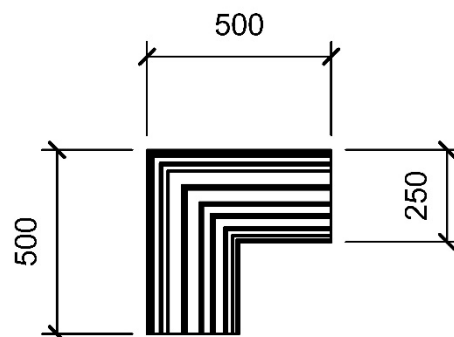

BAZÉNOVÝ LEM – VZOR DUB

BAZÉNOVÝ LEM VNITŘNÍ ROHOVÝ, DUB

BAZÉNOVÝ LEM VNĚJŠÍ ROHOVÝ, DUB

- BAZÉNOVÝ LEM je určený pro vytvoření okraje bazénu, vlnolamu, který zabraňuje vylévání vody při koupání a také znečištění bazénu z okolí. Bazénový lem zároveň slouží jako estetické zakončení bazénu a navazuje na okolní dlažbu. Bazénový lem a k tomu betonová dlažba je určená pro běžný provoz osob bez zatěžování pojezdem vozidel.
- UPOZORNĚNÍ: bazénový lem VZOR DUB je dokonalou imitací dřeva se všemi svými charakteristikami. Z tohoto pohledu je nutné brát v úvahu barevné odchylky a rozměrové tolerance.**

Technický výkres – rozměry (mm)

BAZÉNOVÝ LEM VNITŘNÍ ROHOVÝ –
DUB 50x50x5

BAZÉNOVÝ LEM VNĚJŠÍ ROHOVÝ –
DUB 50x50x5

Rozměrové a hmotnostní parametry

Název	Skladebné rozměry (mm)			Hmotnost	Paleta		Hmotnost (kg)
	výška	délka	šířka	kg / ks	m ²	ks	Paleta
BAZÉNOVÝ LEM VNITŘNÍ ROHOVÝ – DUB 50x50x5	50	500	500	21		28	613
BAZÉNOVÝ LEM VNĚJŠÍ ROHOVÝ – DUB 50x50x5	50	500	500	21		28	613

Rozměrové tolerance

Název	Rozměrové tolerance (mm)		
	výška	délka	šířka
BAZÉNOVÝ LEM – VZOR DUB	± 5 mm	± 5 mm	± 5 mm

LEGENDA

- A** BAZÉNOVÝ LEM VNITŘNÍ/VNĚJŠÍ ROHOVÝ - VZOR DUB 50/50/25
- B** PRKNO D1 - VZOR DUB
- C** PRKNO D2 - VZOR DUB
- D** PRKNO D3 - VZOR DUB