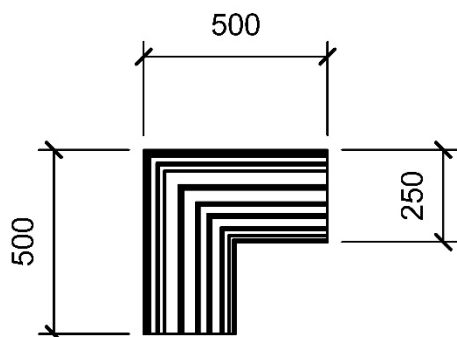

BAZÉNOVÝ LEM – VZOR DUB

BAZÉNOVÝ LEM VNITŘNÍ ROHOVÝ, DUB

BAZÉNOVÝ LEM VNĚJŠÍ ROHOVÝ, DUB

- BAZÉNOVÝ LEM je určený pro vytvoření okraje bazénu, vlnolamu, který zabraňuje vylévání vody při koupání a také znečištění bazénu z okolí. Bazénový lem zároveň slouží jako estetické zakončení bazénu a navazuje na okolní dlažbu. Bazénový lem a k tomu betonová dlažba je určená pro běžný provoz osob bez zatěžování pojezdem vozidel.
- UPOZORNĚNÍ: bazénový lem VZOR DUB je dokonalou imitací dřeva se všemi svými charakteristikami. Z tohoto pohledu je nutné brát v úvahu barevné odchylky a rozměrové tolerance.**

Technický výkres – rozměry (mm)

BAZÉNOVÝ LEM VNITŘNÍ ROHOVÝ –
DUB 50x50x5

BAZÉNOVÝ LEM VNĚJŠÍ ROHOVÝ –
DUB 50x50x5

Rozměrové a hmotnostní parametry

Název	Skladebné rozměry (mm)			Hmotnost	Paleta		Hmotnost (kg)
	výška	délka	šířka	kg / ks	m ²	ks	Paleta
BAZÉNOVÝ LEM VNITŘNÍ ROHOVÝ – DUB 50x50x5	50	500	500	21		28	613
BAZÉNOVÝ LEM VNĚJŠÍ ROHOVÝ – DUB 50x50x5	50	500	500	21		28	613

Rozměrové tolerance

Název	Rozměrové tolerance (mm)		
	výška	délka	šířka
BAZÉNOVÝ LEM – VZOR DUB	± 5 mm	± 5 mm	± 5 mm

LEGENDA

- A** BAZÉNOVÝ LEM VNITŘNÍ/VNĚJŠÍ ROHOVÝ - VZOR DUB 50/50/25
- B** PRKNO D1 - VZOR DUB
- C** PRKNO D2 - VZOR DUB
- D** PRKNO D3 - VZOR DUB