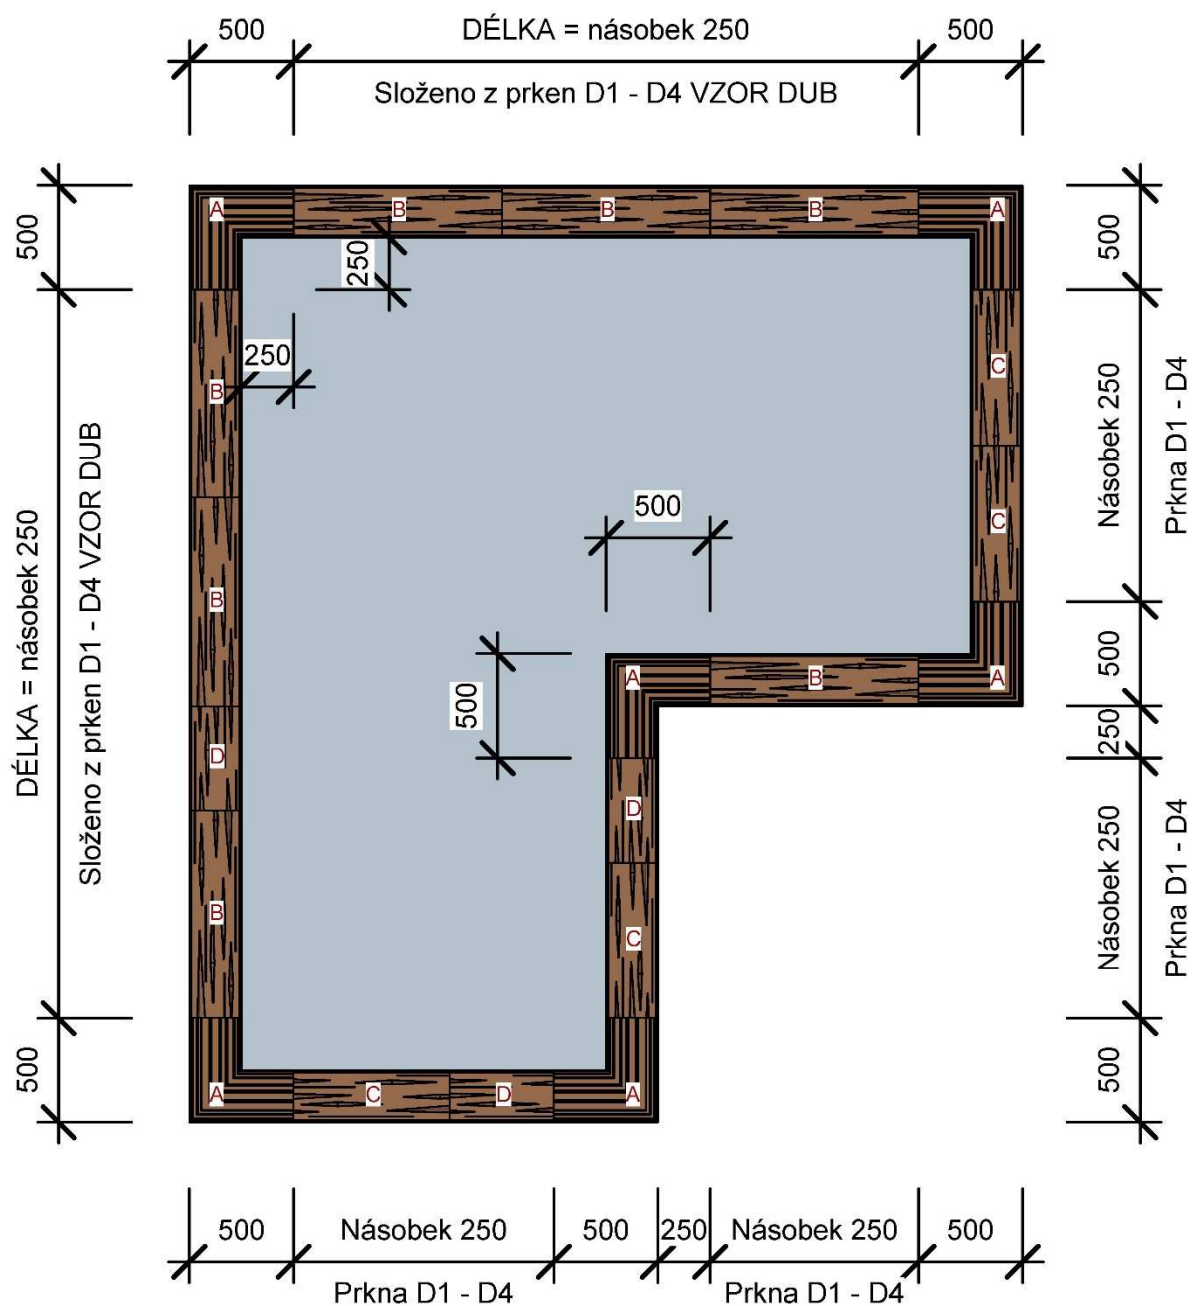

BAZÉNOVÝ LEM – VZOR DUB

BAZÉNOVÝ LEM VNITŘNÍ ROHOVÝ, DUB

BAZÉNOVÝ LEM VNĚJŠÍ ROHOVÝ, DUB

- BAZÉNOVÝ LEM je určený pro vytvoření okraje bazénu, vlnolamu, který zabraňuje vylévání vody při koupání a také znečištění bazénu z okolí. Bazénový lem zároveň slouží jako estetické zakončení bazénu a navazuje na okolní dlažbu. Bazénový lem a k tomu betonová dlažba je určená pro běžný provoz osob bez zatěžování pojezdem vozidel.
- UPOZORNĚNÍ: bazénový lem VZOR DUB je dokonalou imitací dřeva se všemi svými charakteristikami. Z tohoto pohledu je nutné brát v úvahu barevné odchylky a rozměrové tolerance.**

Technický výkres – rozměry (mm)

BAZÉNOVÝ LEM VNITŘNÍ ROHOVÝ –
DUB 50x50x5

BAZÉNOVÝ LEM VNĚJŠÍ ROHOVÝ –
DUB 50x50x5

Rozměrové a hmotnostní parametry

Název	Skladebné rozměry (mm)			Hmotnost	Paleta		Hmotnost (kg)
	výška	délka	šířka	kg / ks	m ²	ks	Paleta
BAZÉNOVÝ LEM VNITŘNÍ ROHOVÝ – DUB 50x50x5	50	500	500	21		28	613
BAZÉNOVÝ LEM VNĚJŠÍ ROHOVÝ – DUB 50x50x5	50	500	500	21		28	613

Rozměrové tolerance

Název	Rozměrové tolerance (mm)		
	výška	délka	šířka
BAZÉNOVÝ LEM – VZOR DUB	± 5 mm	± 5 mm	± 5 mm

LEGENDA

- A** BAZÉNOVÝ LEM VNITŘNÍ/VNĚJŠÍ ROHOVÝ - VZOR DUB 50/50/25
- B** PRKNO D1 - VZOR DUB
- C** PRKNO D2 - VZOR DUB
- D** PRKNO D3 - VZOR DUB