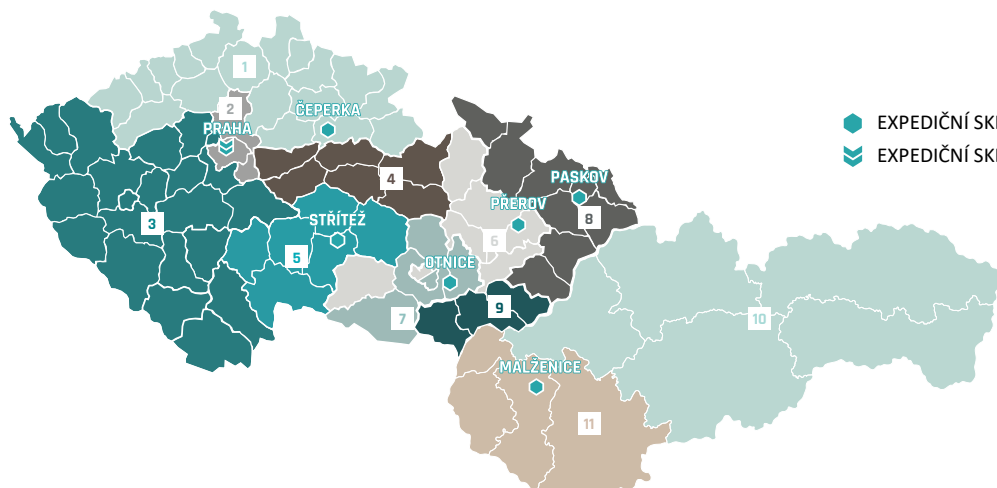

REGIONÁLNÍ ZASTOUPENÍ DITON

KONTAKT NA OBCHODNÍ ZASTOUPENÍ ČR:

1 +420 773 797 853

4 +420 737 285 105

7 +420 777 223 561

2 +420 777 223 263

5 +420 737 285 106

8 +420 739 348 365

3 +420 778 528 700

6 +420 737 285 110

9 +420 777 222 781

KONTAKT NA KANALIZAČNÍ SYSTÉMY:

+420 737 285 108

e-mail: kanalizace@diton.cz

KONTAKT NA OBCHODNÍ ZASTOUPENÍ SVK:

10 +421 903 401 084

11 +421 948 599 275

ČEPERKA

EXPEDIČNÍ SKLAD,
VÝROBNÍ ZÁVOD

Čeperka 222
533 45 Opatovice nad Labem
50.113571, 15.743042

e-mail expedice:
ceperka@diton.cz

PRODEJ A EXPEDICE:
SEZÓNA: březen-listopad
po-pá 6:00-16:00
každá první sobota v měsíci
8:00-11:00

NAKLÁDKOVÁ DOBA
po 16. hodině na základě
tel. dohody.

MIMO SEZÓNU: prosinec-únor
po-pá 6:00-15:00

OTNICE

EXPEDIČNÍ SKLAD,
VÝROBNÍ ZÁVOD

Dědina 484
683 54 Otnice
49.0884125, 16.8058633

e-mail expedice:
objednavka.otnice@diton.cz

PRODEJ A EXPEDICE:
SEZÓNA: březen-listopad
po-pá 6:00-16:00
každá první sobota v měsíci
8:00-11:00

NAKLÁDKOVÁ DOBA
po 16. hodině na základě
tel. dohody.

MIMO SEZÓNU: prosinec-únor
po-pá 6:00-15:00

STRÍTEŽ U JIHLAVY

EXPEDIČNÍ SKLAD,
VÝROBNÍ ZÁVOD

č.p. 207
588 11 Strítěž
49.456187, 15.625457

e-mail expedice:
stritez@diton.cz

PRODEJ A EXPEDICE:
SEZÓNA: březen-listopad
po-pá 6:00-16:00
so zavřeno

NAKLÁDKOVÁ DOBA
po 16. hodině na základě
tel. dohody.

MIMO SEZÓNU: prosinec-únor
po-pá 6:00-15:00

PASKOV U OSTRAVY

EXPEDIČNÍ SKLAD,
VÝROBNÍ ZÁVOD

Kirilovova 913
739 21 Paskov
49.730079, 18.287662

e-mail expedice:
paskov@diton.cz

PRODEJ A EXPEDICE:
Sezóna: březen-listopad
po-pá 6:00-16:00
so zavřeno

NAKLÁDKOVÁ DOBA
po 16. hodině na základě
tel. dohody.

MIMO SEZÓNU: prosinec-únor
po-pá 6:00-15:00

PŘEROV

EXPEDIČNÍ SKLAD,
VÝROBNÍ ZÁVOD

Tovačovská 3297/2c
750 02 Přerov - Přerov I-Město
49.448083, 17.439625

e-mail expedice:
objednavka.prerov@diton.cz

PRODEJ A EXPEDICE:
SEZÓNA: březen-listopad
po-pá 6:00-16:00
so zavřeno

NAKLÁDKOVÁ DOBA
po 16. hodině na základě
tel. dohody.

MIMO SEZÓNU: prosinec-únor
po-pá 6:00-15:00

PRAHA

EXPEDIČNÍ SKLAD

Bečovská 939
104 00 Praha 10 - Uhřetěves
50.039136, 14.592506

e-mail expedice: paha@diton.cz

PRODEJ A EXPEDICE:
CELOROČNĚ:
po-pá 7:00-16:00
so zavřeno

CERTLINE
ČSN EN ISO 9001:2016

CERTLINE
ČSN EN ISO 14001:2016

CERTLINE
ČSN ISO 45001:2018

www.diton.cz