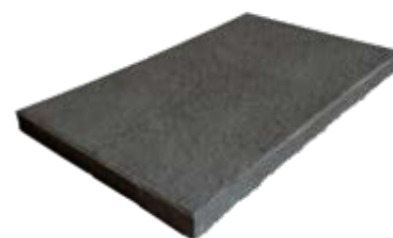

PŘÍRODNÍ

PÍSKOVÁ

ANTRACITOVÁ

DUNA 40 / 40 / 4

DUNA 60 / 40 / 4

TRAVERTIN

Dlažbu TRAVERTIN s reliéfním povrchem napodobujícím přírodní kámen nabízíme ve dvou formátech (40 x 40 cm a 60 x 40 cm) a ve třech barevných variantách CRÉME, NOIR a BÍLÁ. TRAVERTIN tak lze vyskládat v zajímavých skladebných variantách.