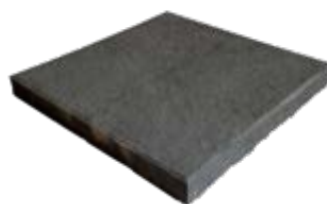

PŘÍRODNÍ

PÍSKOVÁ

ANTRACITOVÁ

DUNA 40 / 40 / 4

DUNA 60 / 40 / 4

TRAVERTIN

Dlažbu TRAVERTIN s reliéfním povrchem napodobujícím přírodní kámen nabízíme ve dvou formátech (40 x 40 cm a 60 x 40 cm) a ve třech barevných variantách CRÉME, NOIR a BÍLÁ. TRAVERTIN tak lze vyskládat v zajímavých skladebných variantách.