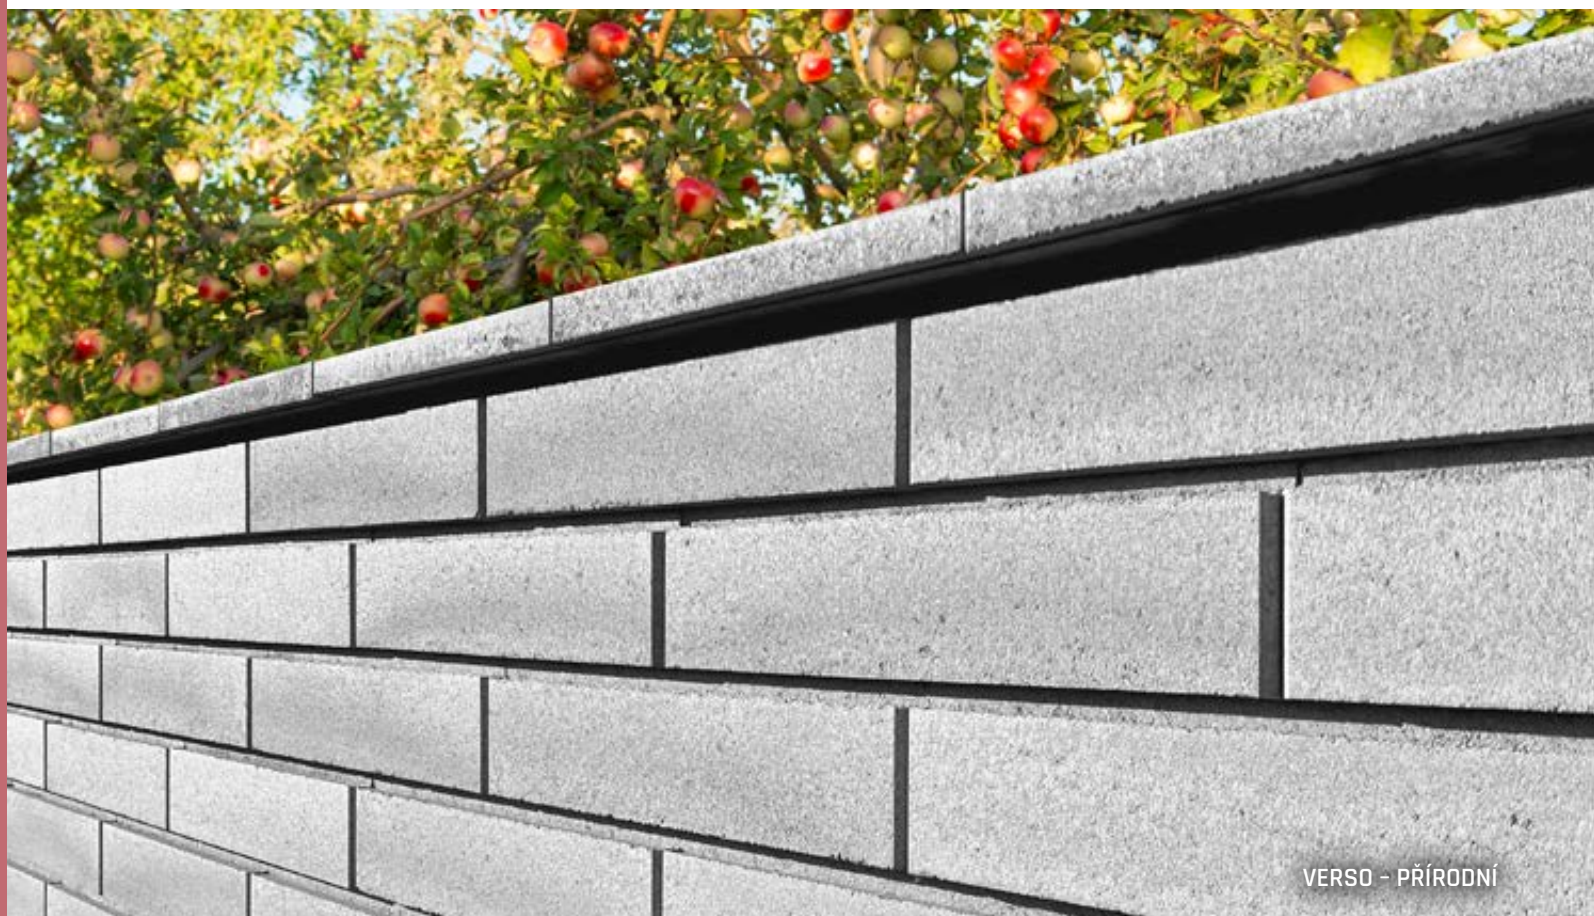

VISO PRŮBĚŽNÝ
Rozměry: 40 × 20 × 15 cm

VISO KONCOVÝ
Rozměry: 40 × 20 × 15 cm

VISO KONCOVÝ POLOVIČNÍ
Rozměry: 20 × 20 × 15 cm

VISO - ČERNÁ

VERSO

Plotový systém VERSO v netradičním formátu tvárnice o délce 60 cm, šířce 30 cm a výšce 15 cm, umožňuje stavět moderní liniové ploty. Pohledově úzká a dlouhá tvarovka s obvodovým hlubokým vybráním ve stěně, vytváří dojem dnes moderní lehkosti.