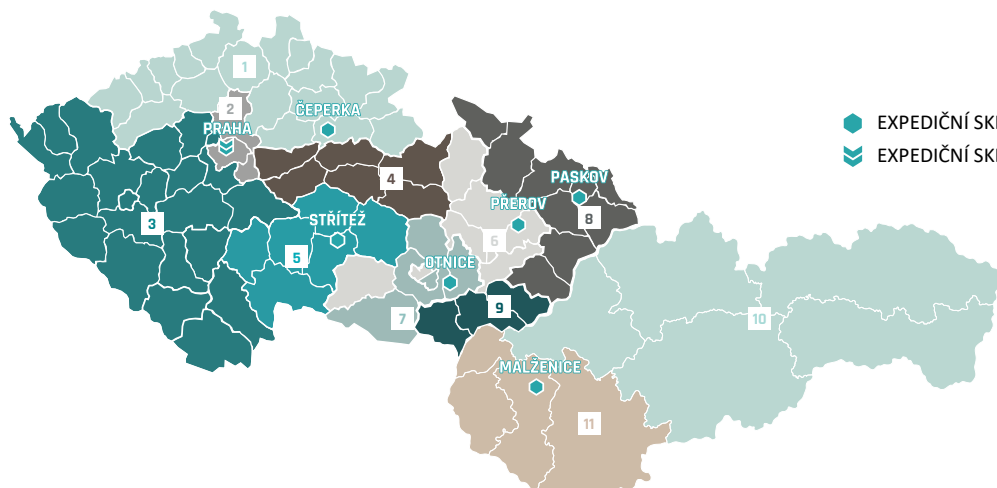

REGIONÁLNÍ ZASTOUPENÍ DITON

- EXPEDIČNÍ SKLAD, VÝROBNÍ ZÁVOD DITON
- EXPEDIČNÍ SKLAD DITON

KONTAKT NA OBCHODNÍ ZASTOUPENÍ ČR:

1 +420 773 797 853	4 +420 737 285 105	7 +420 777 223 561
2 +420 777 223 263	5 +420 737 285 106	8 +420 739 348 365
3 +420 778 528 700	6 +420 737 285 110	9 +420 777 222 781

KONTAKT NA KANALIZAČNÍ SYSTÉMY:

+420 737 285 108
e-mail: kanalizace@diton.cz

KONTAKT NA OBCHODNÍ ZASTOUPENÍ SVK:

10 +421 903 401 084
11 +421 948 599 275

ČEPERKA

EXPEDIČNÍ SKLAD,
VÝROBNÍ ZÁVOD

Čeperka 222
533 45 Opatovice nad Labem
50.113571, 15.743042

e-mail expedice:
ceperka@diton.cz

PRODEJ A EXPEDICE:
SEZÓNA: březen-listopad
po-pá 6:00-16:00
každá první sobota v měsíci
8:00-11:00

NAKLÁDKOVÁ DOBA
po 16. hodině na základě
tel. dohody.

MIMO SEZÓNU: prosinec-únor
po-pá 6:00-15:00

OTNICE

EXPEDIČNÍ SKLAD,
VÝROBNÍ ZÁVOD

Dědina 484
683 54 Otnice
49.0884125, 16.8058633

e-mail expedice:
objednavka.otnice@diton.cz

PRODEJ A EXPEDICE:
SEZÓNA: březen-listopad
po-pá 6:00-16:00
každá první sobota v měsíci
8:00-11:00

NAKLÁDKOVÁ DOBA
po 16. hodině na základě
tel. dohody.

MIMO SEZÓNU: prosinec-únor
po-pá 6:00-15:00

STRÍTEŽ U JIHLAVY

EXPEDIČNÍ SKLAD,
VÝROBNÍ ZÁVOD

č.p. 207
588 11 Strítěž
49.456187, 15.625457

e-mail expedice:
stritez@diton.cz

PRODEJ A EXPEDICE:
SEZÓNA: březen-listopad
po-pá 6:00-16:00
so zavřeno

NAKLÁDKOVÁ DOBA
po 16. hodině na základě
tel. dohody.

MIMO SEZÓNU: prosinec-únor
po-pá 6:00-15:00

PASKOV U OSTRAVY

EXPEDIČNÍ SKLAD,
VÝROBNÍ ZÁVOD

Kirilovova 913
739 21 Paskov
49.730079, 18.287662

e-mail expedice:
paskov@diton.cz

PRODEJ A EXPEDICE:
Sezóna: březen-listopad
po-pá 6:00-16:00
so zavřeno

NAKLÁDKOVÁ DOBA
po 16. hodině na základě
tel. dohody.

MIMO SEZÓNU: prosinec-únor
po-pá 6:00-15:00

PŘEROV

EXPEDIČNÍ SKLAD,
VÝROBNÍ ZÁVOD

Tovačovská 3297/2c
750 02 Přerov - Přerov I-Město
49.448083, 17.439625

e-mail expedice:
objednavka.prerov@diton.cz

PRODEJ A EXPEDICE:
SEZÓNA: březen-listopad
po-pá 6:00-16:00
so zavřeno

NAKLÁDKOVÁ DOBA
po 16. hodině na základě
tel. dohody.

MIMO SEZÓNU: prosinec-únor
po-pá 6:00-15:00

PRAHA

EXPEDIČNÍ SKLAD

Bečovská 939
104 00 Praha 10 - Uhřetěves
50.039136, 14.592506

e-mail expedice: paha@diton.cz

PRODEJ A EXPEDICE:
CELOROČNĚ:
po-pá 7:00-16:00
so zavřeno

CERTLINE
ČSN EN ISO 9001:2016

CERTLINE
ČSN EN ISO 14001:2016

CERTLINE
ČSN ISO 45001:2018

www.diton.cz