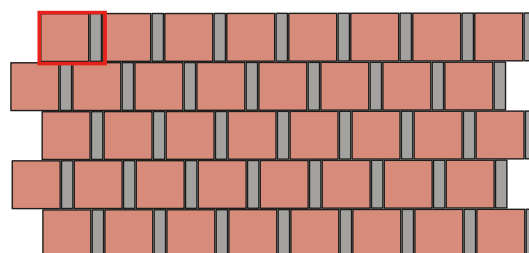

Skladba Plošná dlažba vymývaná 20

	Pl. dlažba 40x40x4	5,051 ks/m²
	Dek. pás 40x9,5x4	5,051 ks/m²