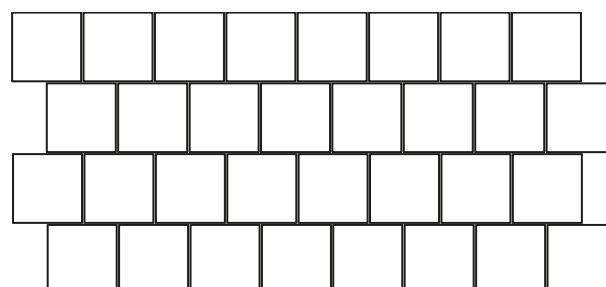

Možnost pokládky různých barevných kombinací, nebo dlažebních prvků.

Barevná pole ve skladbách znázorňují jinou barvu kamenů.

(nabízené barvy prvků - viz aktuální ceník)

Obr. č. 1 – Dlaždice formát 60x40x4

## Příklady skladeb z dlažebních prvků vymývaných 40x40x4

**Skladba Plošná dlažba vymývaná 1**

Pl. dlažba 40x40x4

6,25 ks/m<sup>2</sup>

**Skladba Plošná dlažba vymývaná 2**

Pl. dlažba 40x40x4

6,25 ks/m<sup>2</sup>