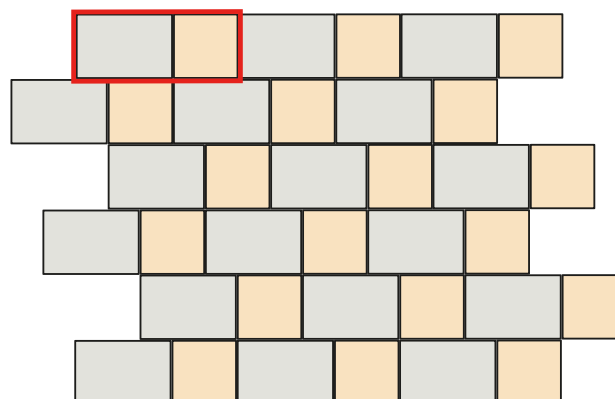

Příklady skladeb z dlažebních prvků vymývaných 60x40x4 a 40x40x4

**Skladba Plošná dlažba vymývaná 7**

Pl. dlažba 60x40x4      2,5 ks/m<sup>2</sup>

Pl. dlažba 40x40x4      2,5 ks/m<sup>2</sup>

**Skladba Plošná dlažba vymývaná 8**