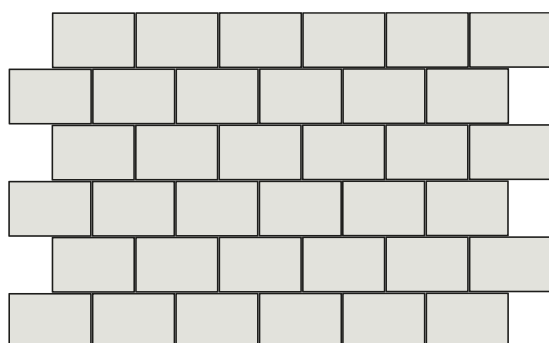

Příklady skladeb z dlažebních prvků vymývaných 60x40x4

Skladba Plošná dlažba vymývaná 5

Pl. dlažba 60x40x4

4,167 ks/m²