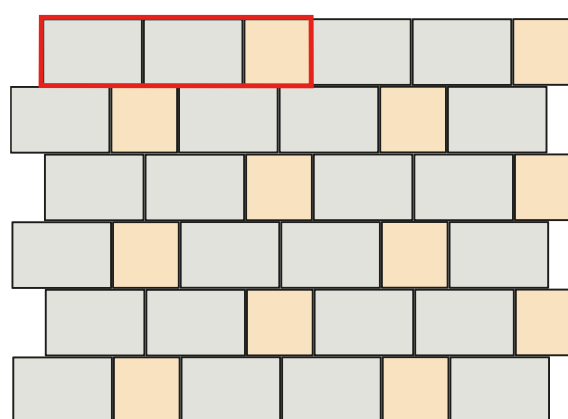

Skladba Plošná dlažba vymývaná 10

Pl. dlažba 60x40x4   3,125 ks/m²

Pl. dlažba 40x40x4   1,563 ks/m²