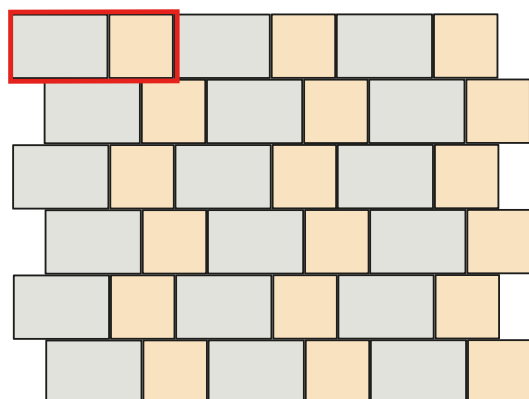

## Příklady skladeb z dlažebních prvků vymývaných 60x40x4

**Skladba Plošná dlažba vymývaná 5**

Pl. dlažba 60x40x4

4,167 ks/m<sup>2</sup>

**Skladba Plošná dlažba vymývaná 6**

Pl. dlažba 60x40x4

4,167 ks/m<sup>2</sup>

Příklady skladeb z dlažebních prvků vymývaných 60x40x4 a 40x40x4

**Skladba Plošná dlažba vymývaná 7**

Pl. dlažba 60x40x4      2,5 ks/m<sup>2</sup>

Pl. dlažba 40x40x4      2,5 ks/m<sup>2</sup>

**Skladba Plošná dlažba vymývaná 8**