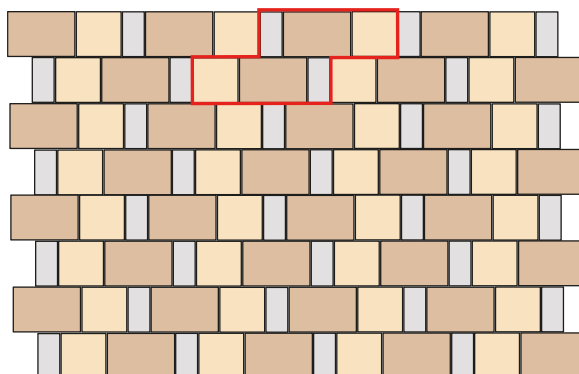

Skladba Plošná dlažba vymývaná 29

	Pl. dlažba 40x40x4	2,092 ks/m²
	Pl. dlažba 60x40x4	2,092 ks/m²
	Dek. pás 40x19,5x4	2,092 ks/m²

Upozornění :

Při výpočtu spotřeby dlažebních prvků pro danou plochu je potřeba počítat s navýšením spotřeby pro dořezy dlažeb na okrajích dlážděných ploch.

Při pokládce je nutné odebírat dlažební prvky z více palet a více vrstev současně, abychom zmírnili barevé rozdíly zadlážděné (jednobarevné i vícebarevné) plochy.

Spotřebu dlažebních prvků pro danou plochu lze konzultovat na navrhy@diton.cz.

Platnost

od 2/2023; toto vydání nahrazuje předcházející kladecí návrhy v plném rozsahu.