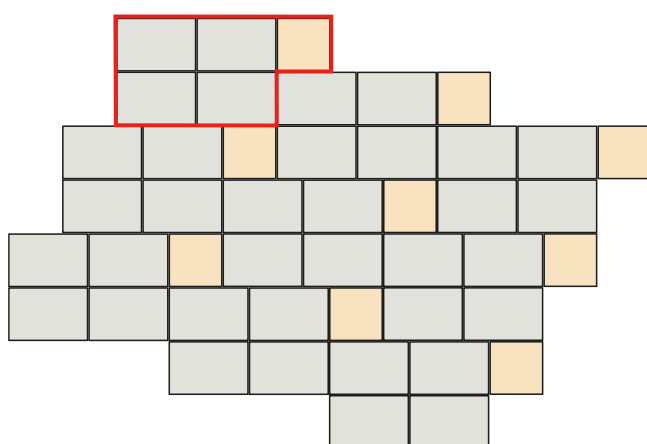

Skladba Plošná dlažba vymývaná 9

Pl. dlažba 60x40x4   3,571 ks/m²

Pl. dlažba 40x40x4   0,893 ks/m²